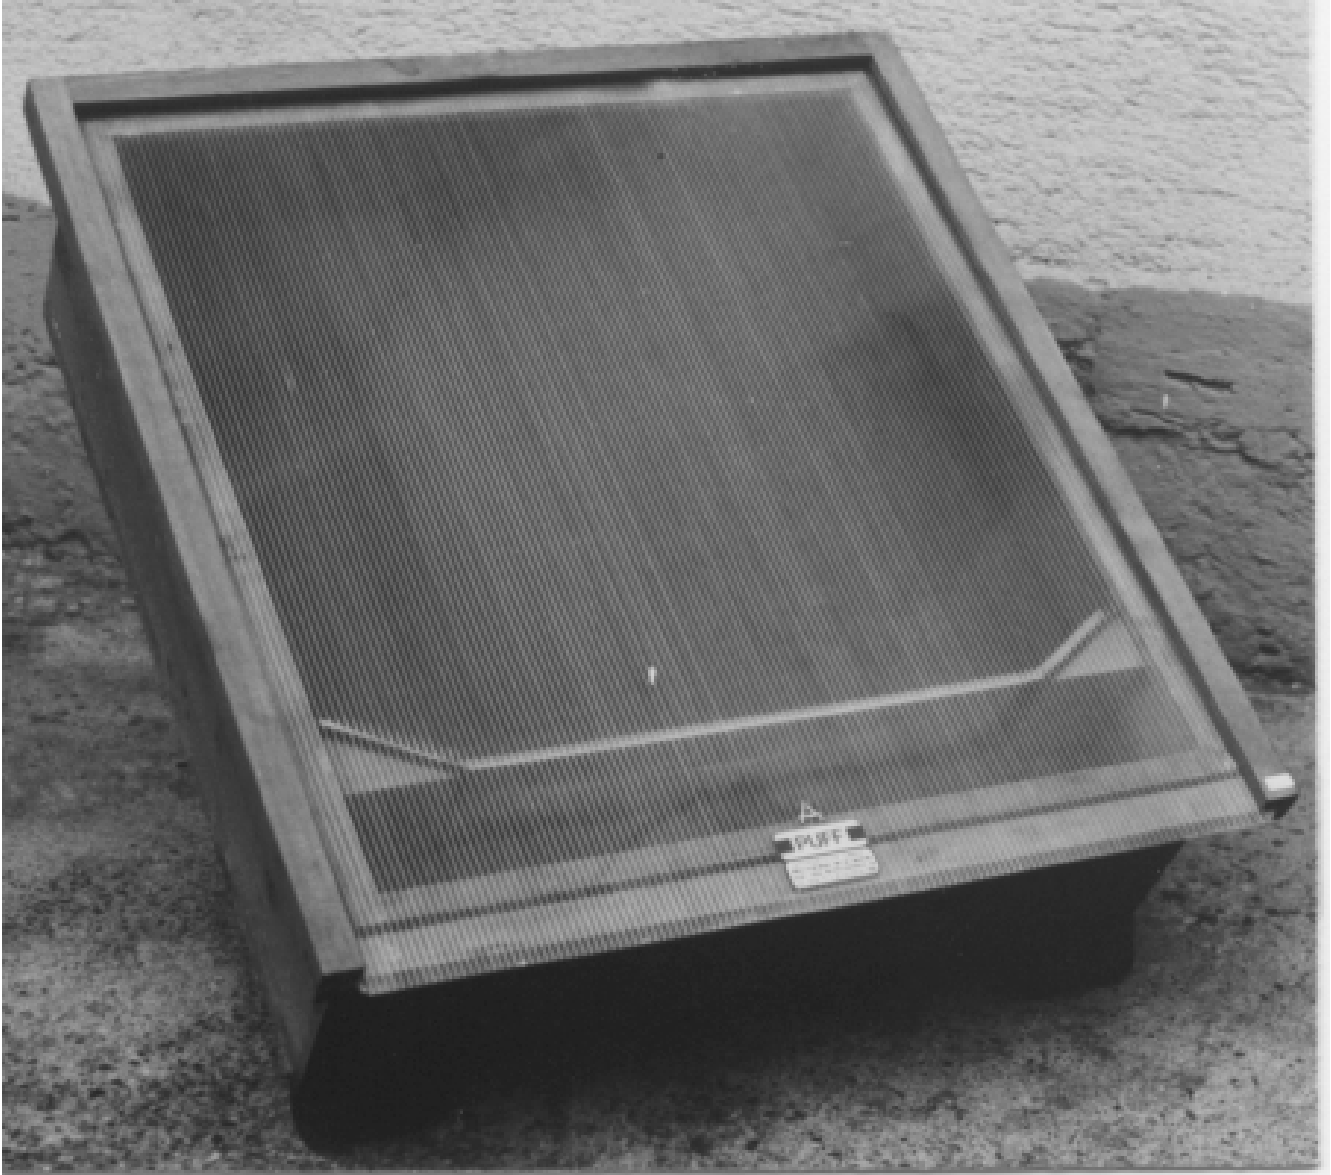

SONNEN WACHSSCHMELZER

besonders wirksam bei jungem Wabenmaterial

"SPARBÜCHSE DES IMKERS"

Die Sonne liefert kostenlos die Energie zum Schmelzen des Waxes

44010100

wetterfestes Holzgehäuse, Edelstahl-Fangwanne, Doppel-Kunstglasscheibe

Fortsetzung Sonnen Wachsschmelzer

SONNEN WACHSSCHMELZER groß

44021500

**Massivholz, 80 x 75x 25 cm, Edelstahl-Fangwanne, Doppel-Kunstglasscheibe
Standbügel**

FASSUNGSVERMÖGEN 15 Waben

WACHS SCHMELZEN

Wax Melter